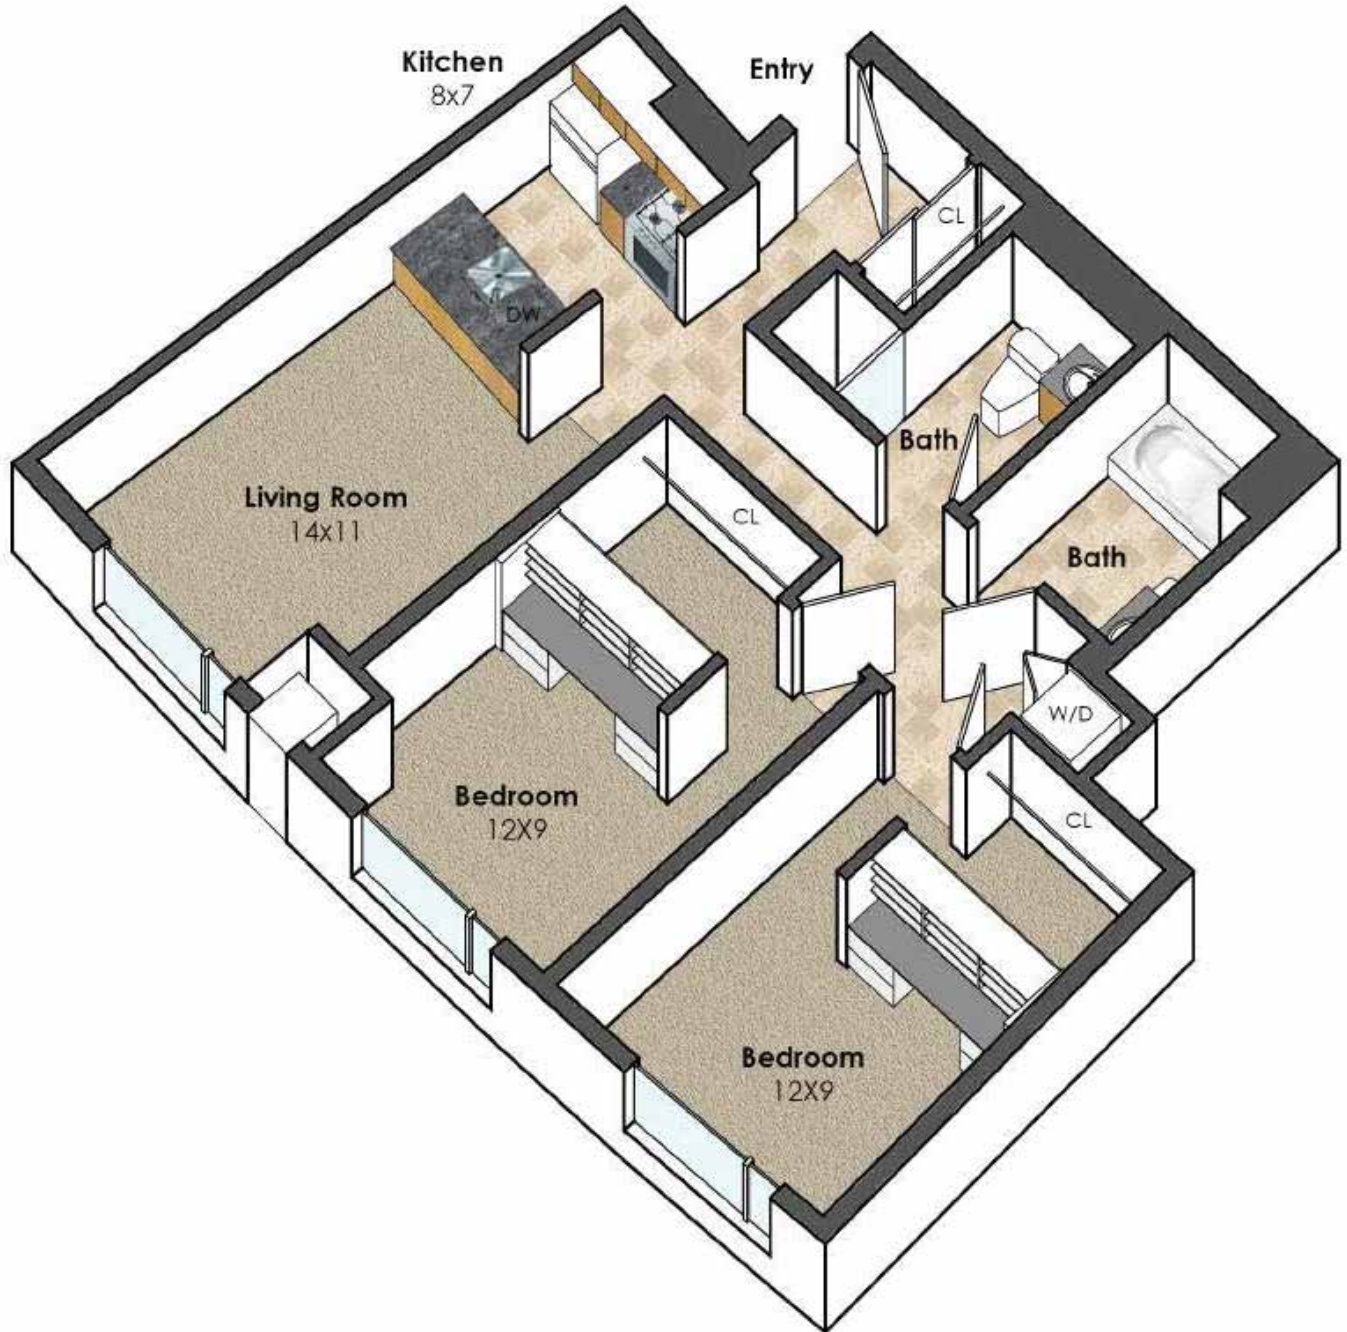

**120 Valentine Pl.**

**Unit A2**  
**2-Bed**  
816 Sq Ft.

**Collegetown Terrace Apartments**

115 South Quarry St.

Ithaca, NY 14850

**607.277.1234 | [www.collegetownterraceithaca.com](http://www.collegetownterraceithaca.com)**