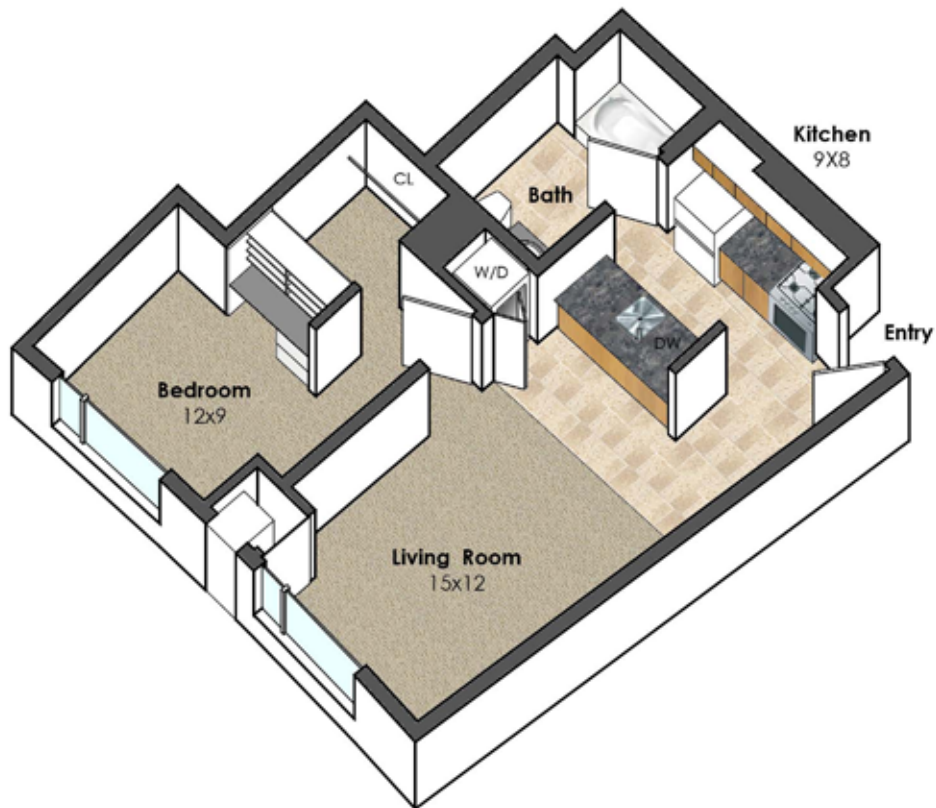

# 112 Valentine Pl.

**Unit G1**  
**1 Bedroom**  
553 Sq Ft.