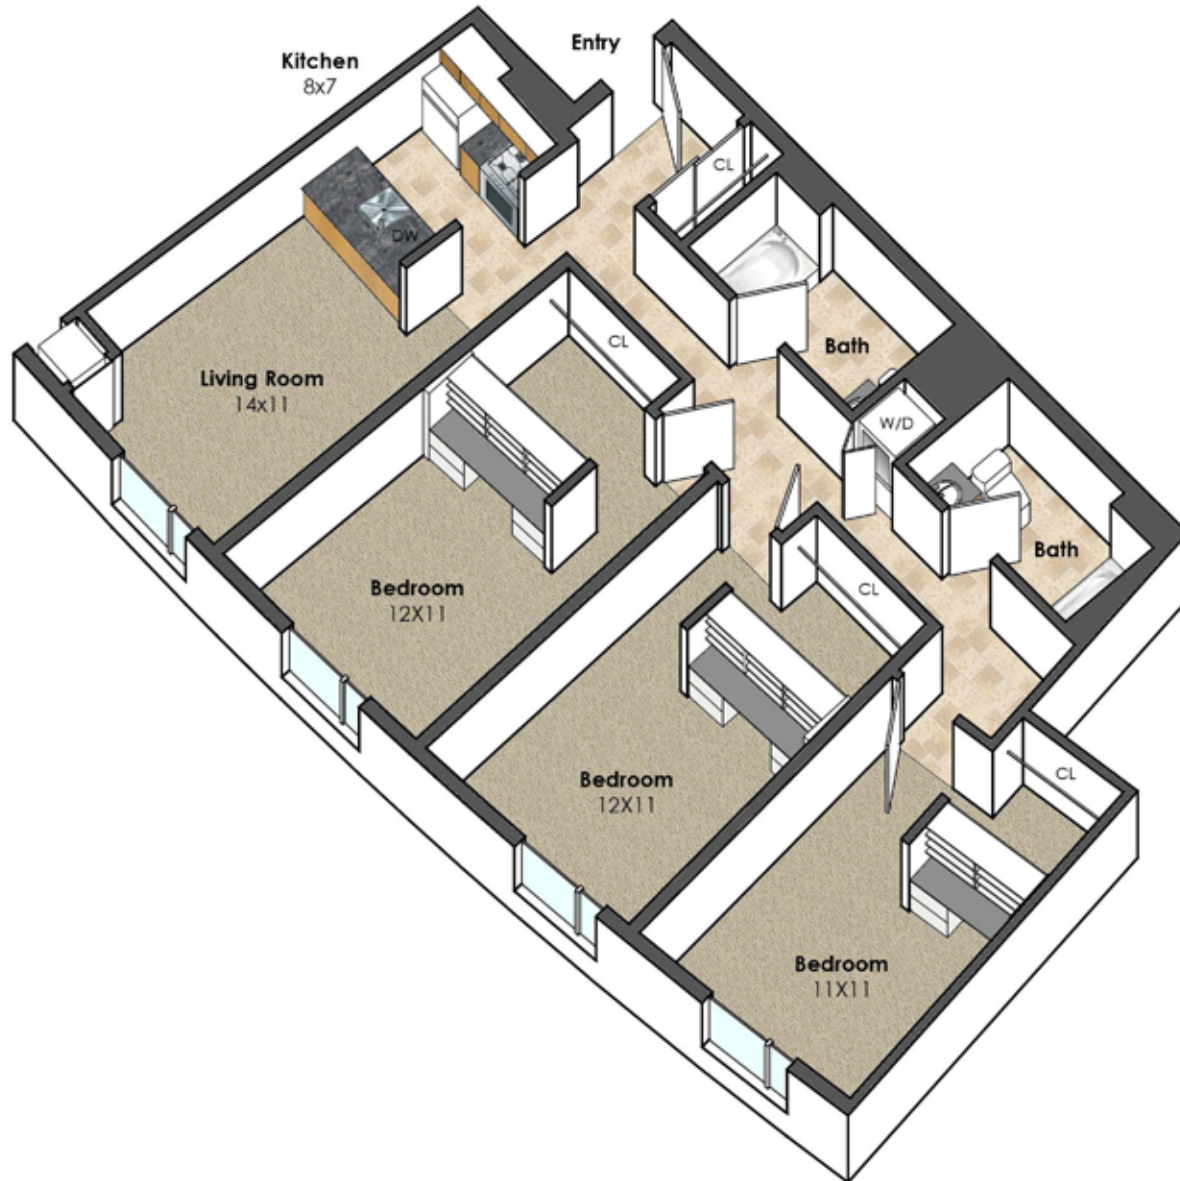

106 Valentine Pl.

**Unit B2**  
**3 Bedroom**  
1134 Sq Ft.

**Collegetown Terrace Apartments**

115 South Quarry St.

Ithaca, NY 14850

607.277.1234 | [www.collegetownterraceithaca.com](http://www.collegetownterraceithaca.com)